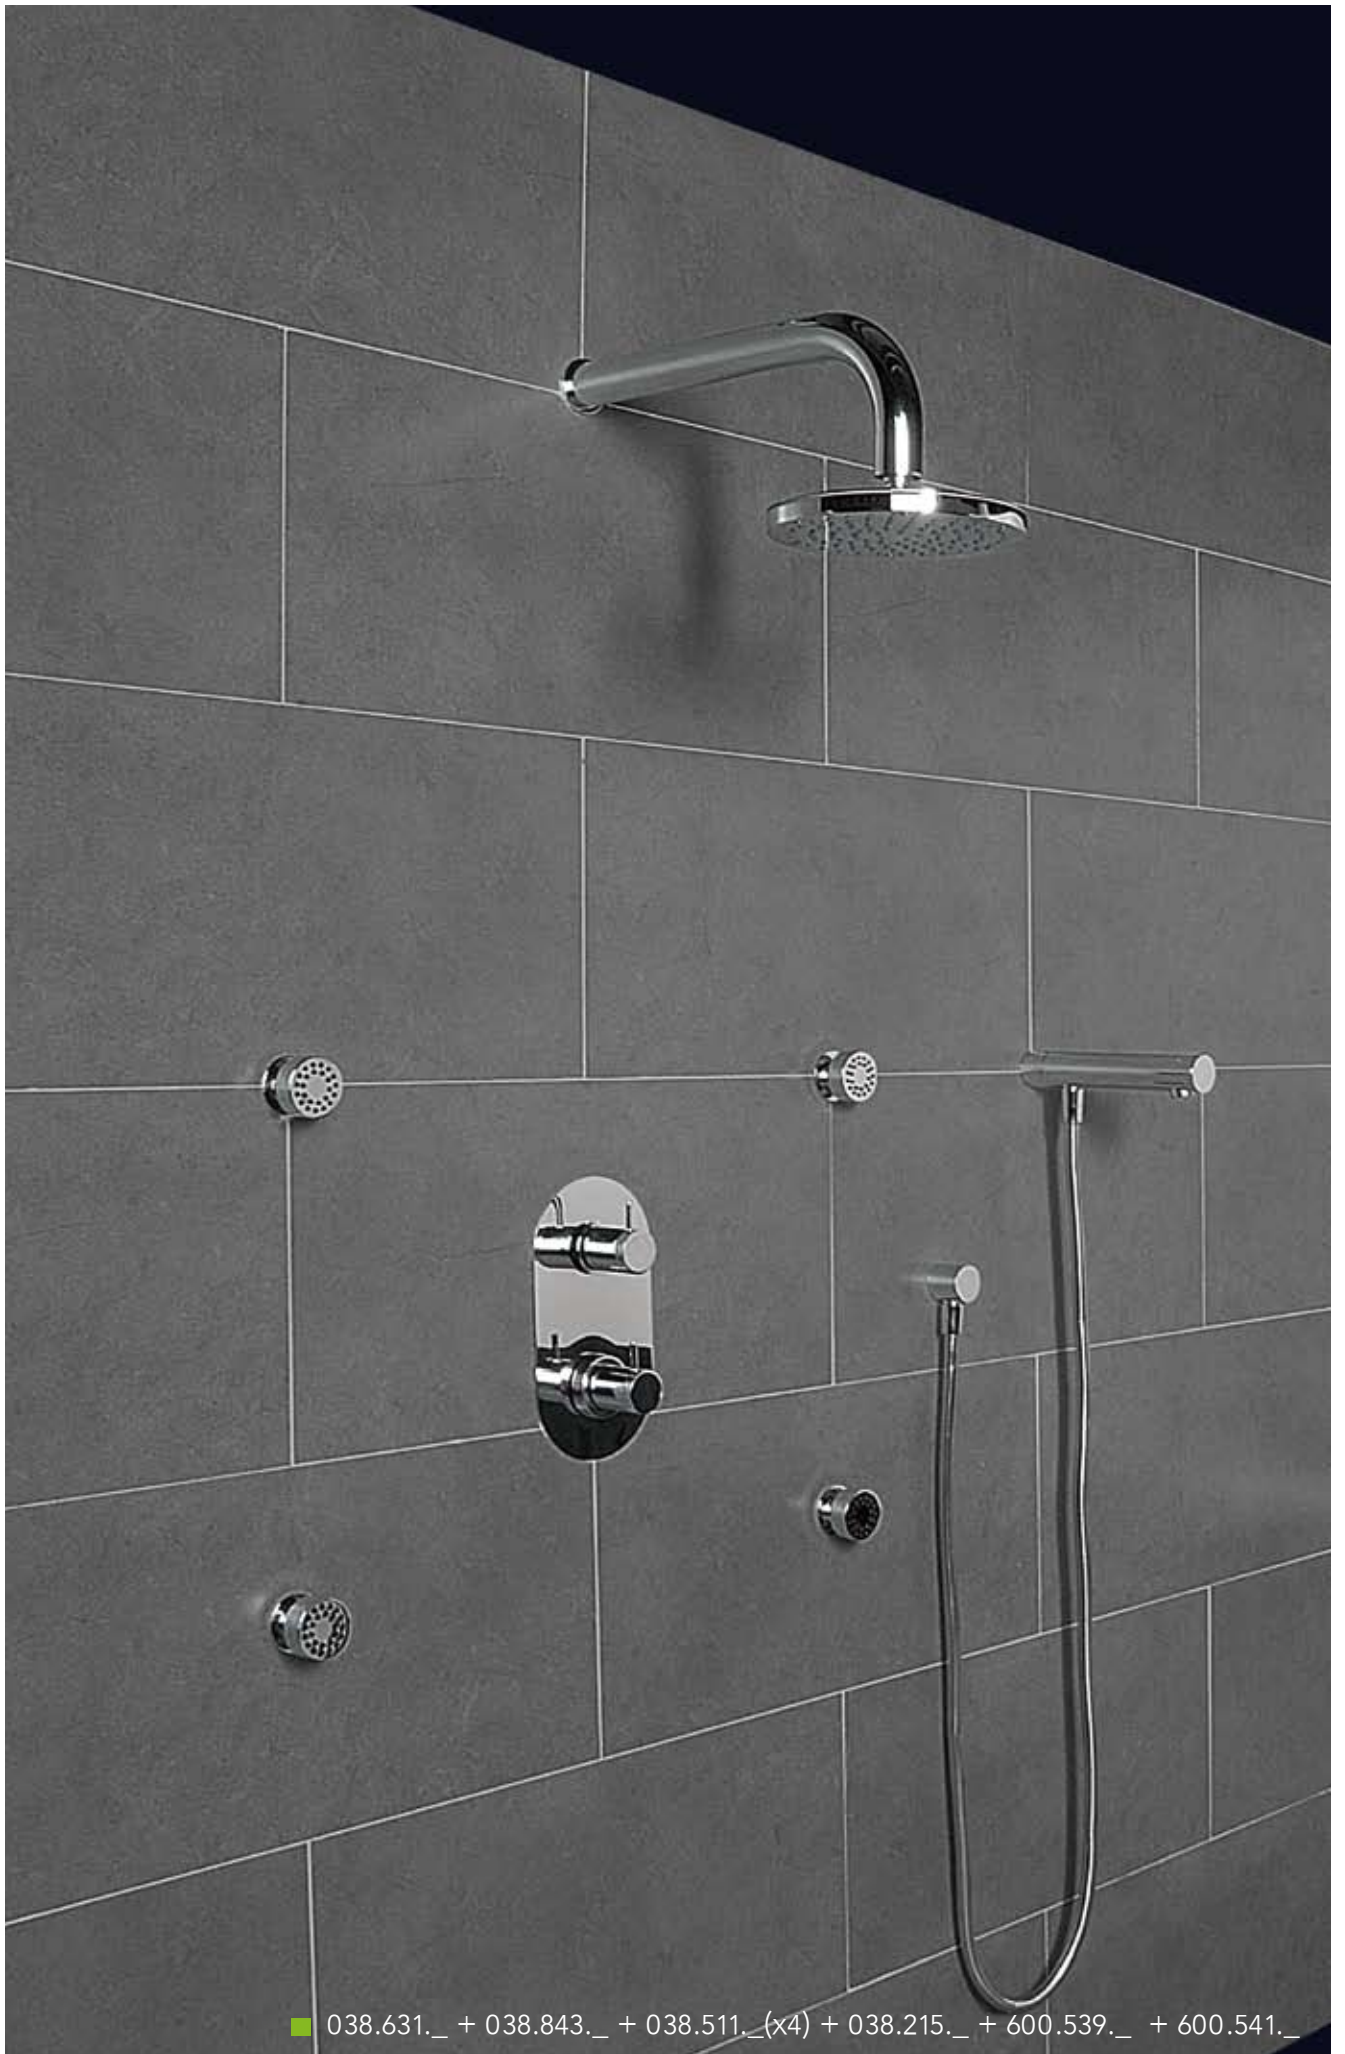

■ 038.433.\_

DUCHA • SHOWER • DOUCHE • BRAUSEBATTERIE

■ 038.203.\_

■ 038.213.\_

■ 038.511.\_

■ 600.135.\_

■ 038.432.\_

■ 038.631.\_ + 038.843.\_ + 038.511.\_ (x4) + 038.215.\_ + 600.539.\_ + 600.541.\_