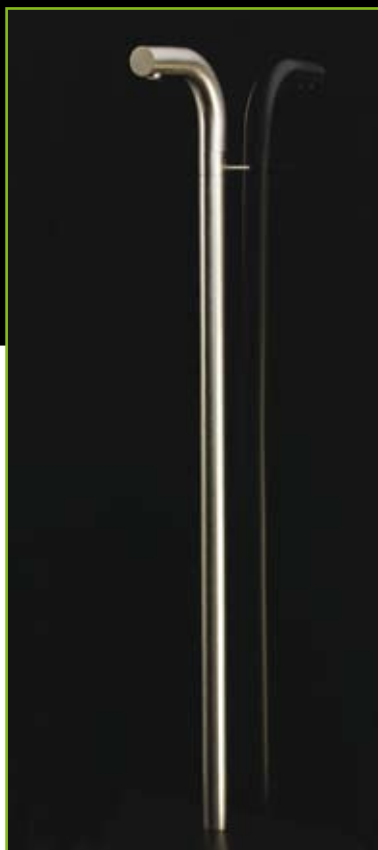

■ 038.429._

■ 038.409._