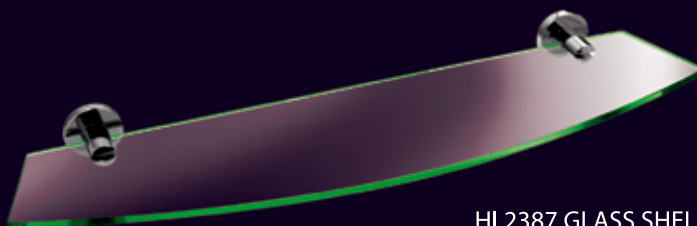

SELECTION *Fliro*

Finish : Polished Chrome

HI 2382 DOUBLE ROBE HOOK
50mm(h) x 60mm(d) x 83mm(w)

SINGLE TOWEL RAIL
HI 2330 70mm(d) x 700mm(w)

DOUBLE TOWEL RAIL
HI 2330D 140mm(d) x 700mm(w)

HI 2380 TOWEL RING
200mm(h) x 70mm(d) x 180mm(w)

HI 2386 TOILET ROLL HOLDER
50mm(h) x 70mm(d) x 195mm(w)

HI 2311 SOAP DISH
50mm(h) x 115mm(d) x 115mm(w)

HI 2362 TOWEL SHELF
205mm(h) x 230mm(d) x 600mm(w)

HI 2387 GLASS SHELF
80mm(h) x 135mm(d) x 610mm(w)